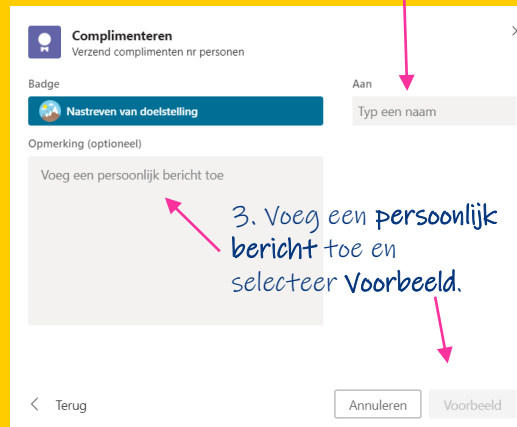

2. Type de **naam** van de persoon aan wie je dit compliment wilt versturen.