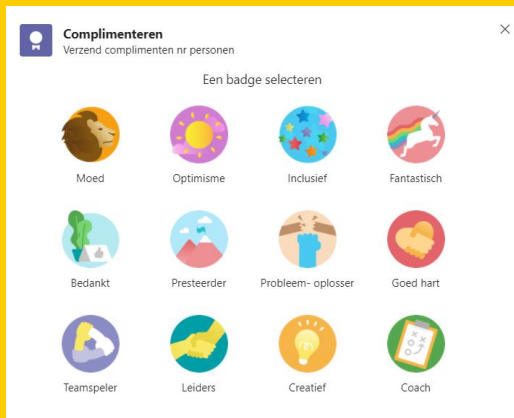

Een digitaal complimentje

Praise in Teams

Heb jij een collega of student die wel een compliment verdient? Met de applicatie Praise in Teams kun je andere een complimenten badge sturen. Een erg makkelijke en leuke manier om de waardering naar elkaar uit te spreken!

Welke badges zijn er?

Standaard zijn er 12 verschillende badges beschikbaar. Binnen de educatie omgeving is het mogelijk hier nog een standaard set aan 'Sociale en Emotionele badges' aan toe te voegen. Daarnaast kan de Teams administrator ook zelf badges aanmaken en toevoegen aan het aanbod.

Standaard

Sociaal en Emotioneel

Custom*

*) Custom badges zijn geheel te personaliseren. Denk hierbij aan kleur van de achtergrond, tekst en afbeelding.

Een digitaal complimentje

Praise versturen

De Praise functie is zowel in een (groeps)chat als een klas- of lestegel beschikbaar. Je herkent de applicatie aan dit logo. 